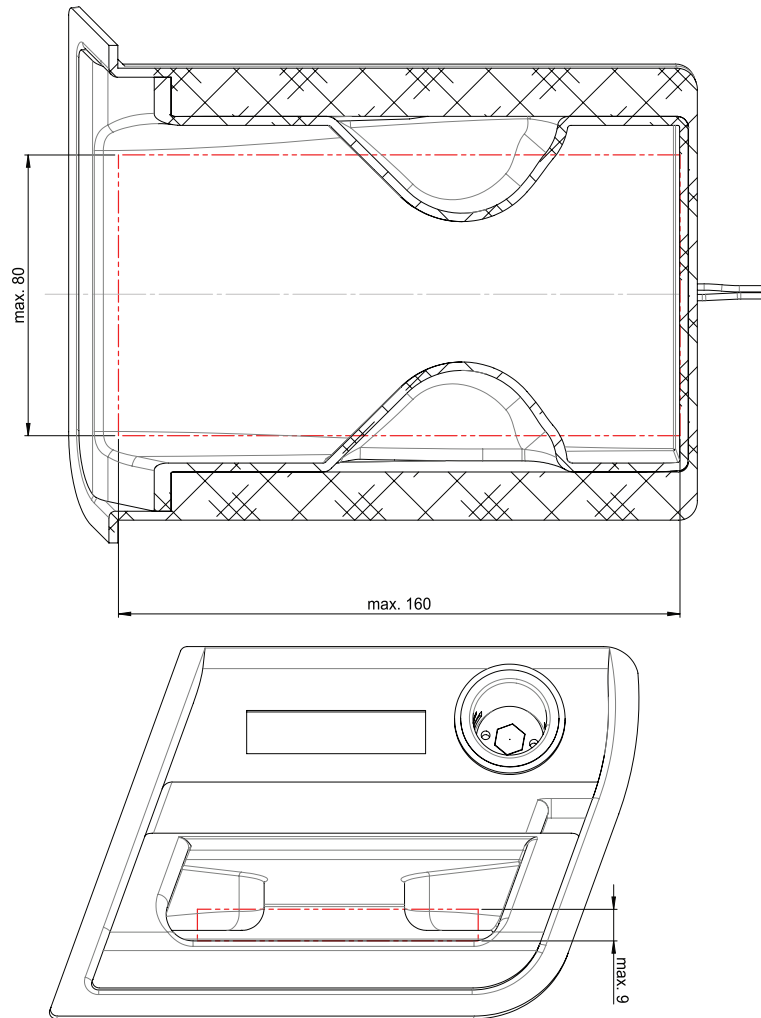

MAX
160 x 80 x 9
mm

Artikelnummer Part-No.	Leistung Power	Max. Abmessungen des Smartphones (inkl. Hülle) Max. smartphone dimensions (incl. cover)	
241320-71-1	10W	Höhe / Height: 160	Breite / Width: 80
241320-71-2	15W		Stärke / Thickness: 9

Diese Zeichnung ist nicht maßstabsgetreu. Alle Maße in mm.
This drawing is not true to scale. All dimensions in mm.

VW T6.1

VW T6.1 Caravelle (7HC) 10/2019 - 04/2023

VW T6.1 Multivan (7HC) 10/2019 - 12/2022