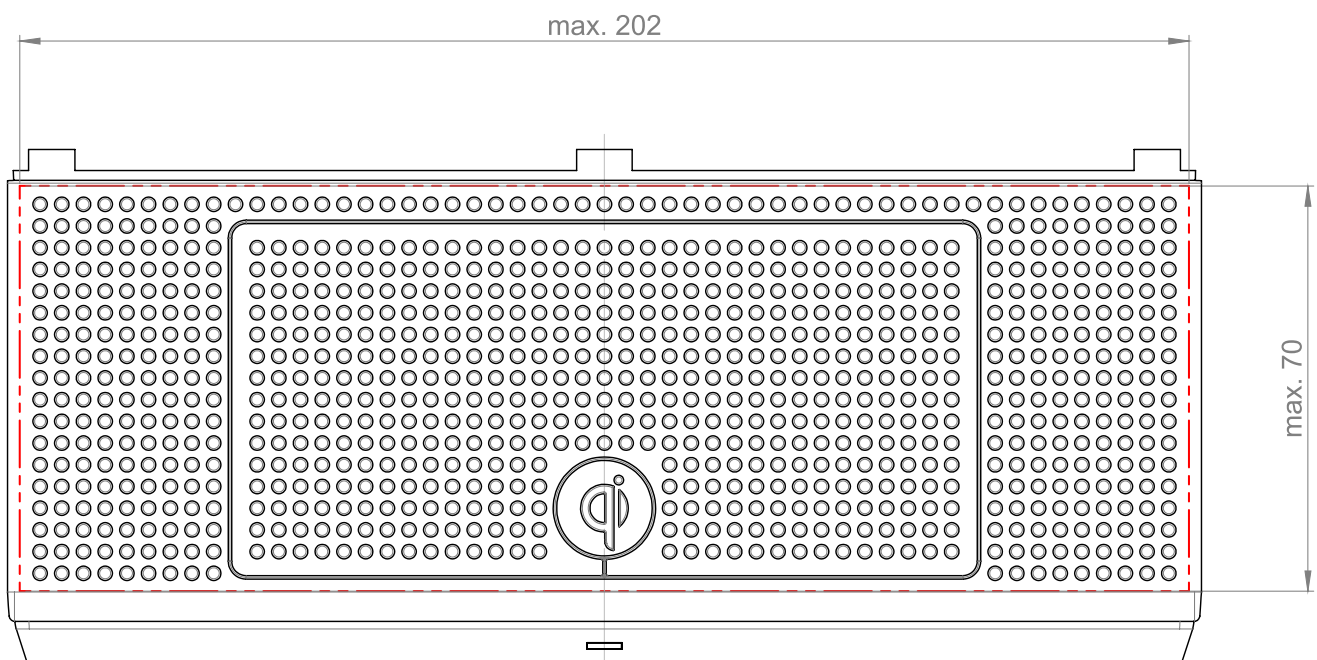

MAX
202 x 70
mm

Artikelnummer Part-No.	Leistung Power	Max. Abmessungen des Smartphones (inkl. Hülle) Max. smartphone dimensions (incl. cover)	
241321-51-1	5W	Höhe / Height: 202	Breite / Width: 70
241321-56-1	10W		

Diese Zeichnung ist nicht maßstabsgetreu. Alle Maße in mm.
This drawing is not true to scale. All dimensions in mm.

Audi

Audi A4 Limousine B6 (Typ 8E) 11/2000 - 2004

Audi A4 Avant B6 (Typ 8E) 09/2001 - 11/2004