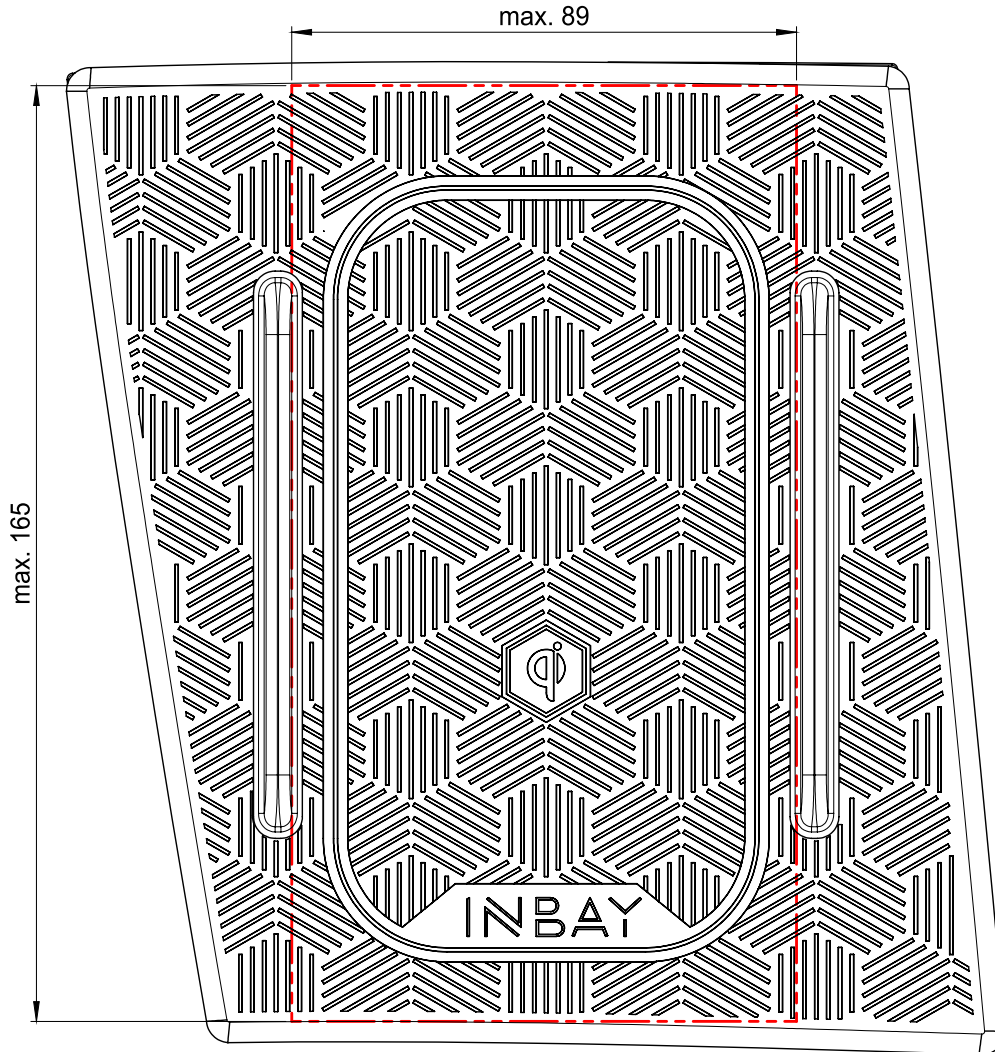

MAX
165 x 89
mm

Artikelnummer Part-No.	Leistung Power	Max. Abmessungen des Smartphones (inkl. Hülle) Max. smartphone dimensions (incl. cover)	
241143-51-1	10W	Höhe / Height: 165	Breite / Width: 89
241143-51-2	15W		

Diese Zeichnung ist nicht maßstabsgetreu. Alle Maße in mm.
This drawing is not true to scale. All dimensions in mm.

Hyundai

Hyundai Bayon (BC3) 06/2021>

Hyundai i20 (BC3) 10/2020>

Hyundai i20 N (BC3) 06/2021>